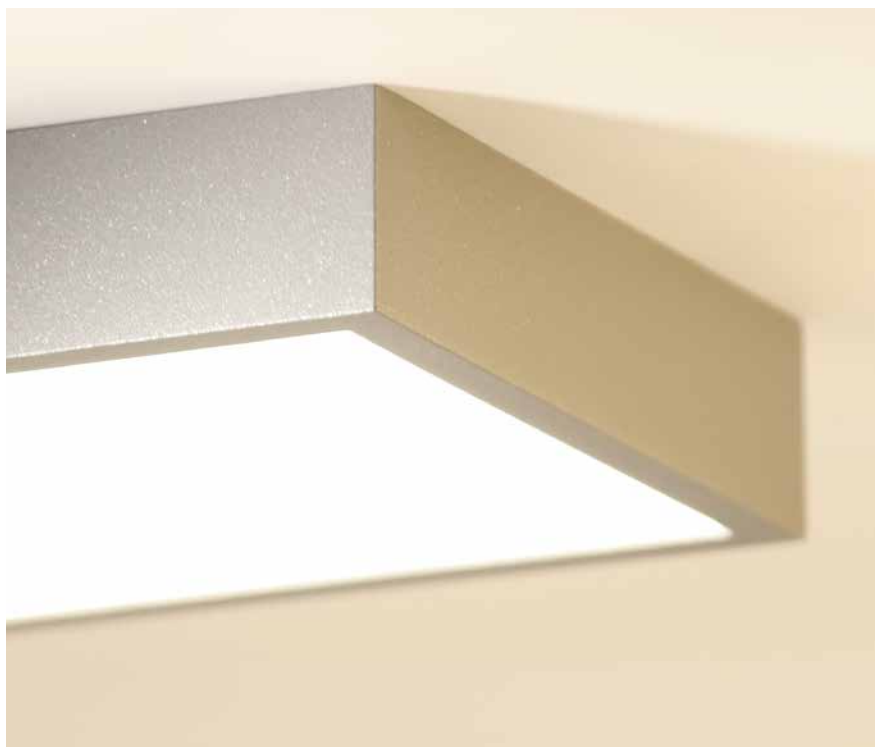

# KAPA přisazené stropní svítidlo LED

1-10V

DIM

(DALI + 1-10V)(volitelně)

TRIAC

(volitelně)

Celohliníková konstrukce  
vysoká 40 mm

Upevnění tělesa k montuře  
pomocí neodymových  
magnetů

Možnost zavěšení

Pohledový lem o šířce 10 mm