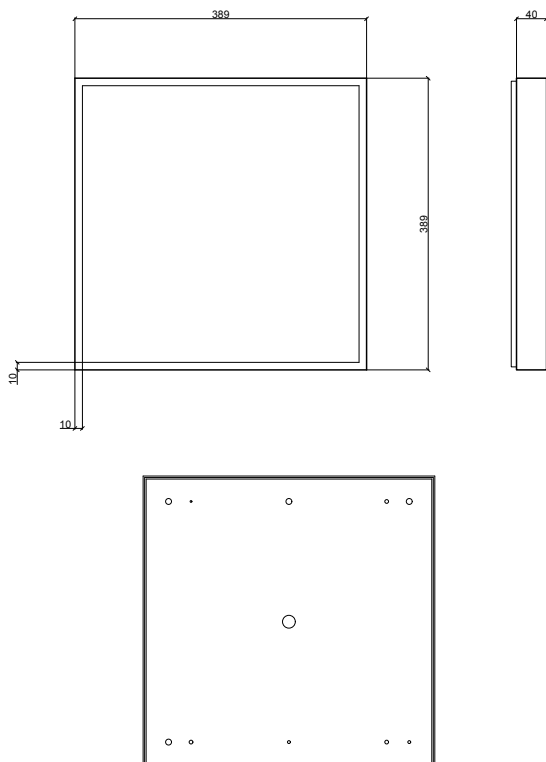

## Díličí specifikace

příkon	38 W	30 W	25 W
rozměry	389 × 389 × 40 mm	264 × 264 × 40 mm	214 × 214 × 40 mm
teplota chromatičnosti	3000 / 4000 K	3000 / 4000 K	3000 / 4000 K
LED čipy	216 × SMD 2835	144 × SMD 2835	120 × SMD 2835
světelný tok	3200 / 3370 lm	2515 / 2650 lm	2135 / 2250 lm
volitelná integrovaná jednotka AKKU	✓	✓	✓
hmotnost	3,5 kg	1,8 kg	1,4 kg

## Díličí specifikace

příkon	16 W	15 W	14 W
rozměry	176 × 176 × 40 mm	176 × 264 × 40 mm	139 × 139 × 40 mm
teplota chromatičnosti	3000 / 4000 K	3000 / 4000 K	3000 / 4000 K
LED čipy	84 × SMD 2835	72 × SMD 2835	72 × SMD 2835
světelný tok	1260 / 1330 lm	1210 / 1270 lm	1175 / 1235 lm
volitelná integrovaná jednotka AKKU	✗	✓	✗
hmotnost	0,9 kg	1,3 kg	0,6 kg

KAPA 839 × 839 × 40 mm

v přípravě

Technický nákres

KAPA 577 × 577 × 40 mm

KAPA 277 × 577 × 40 mm

KAPA 389 × 389 × 40 mm

KAPA 264 × 264 × 40 mm