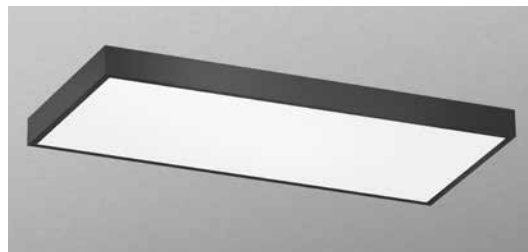

# KAPA přisazené stropní svítidlo LED

1-10V

DIM

(DALI + 1-10V)(volitelně)

TRIAC

(volitelně)

Celohliníková konstrukce  
vysoká 40 mm

Upevnění tělesa k montuře  
pomocí neodymových  
magnetů

Možnost zavěšení

Pohledový lem o šířce 10 mm