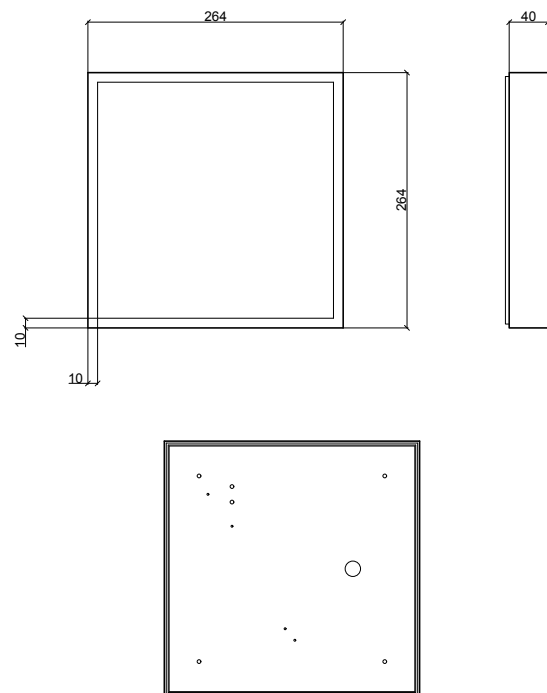

### Díličí specifikace

příkon	72 W	38 W	38 W
rozměry	577 × 577 × 40 mm	277 × 577 × 40 mm	
teplota chromatičnosti	3000 / 4000 K		3000 / 4000 K
LED čipy	360 × SMD 2835	180 × SMD 2835	180 × SMD 2835
světelný tok	6130 / 6455 lm	3070 / 3230 lm	3070 / 3230 lm
volitelná integrovaná jednotka AKKU	✘	✓	✓
hmotnost		7,1 kg	3,7 kg

## Díličí specifikace

příkon	38 W	30 W	25 W
rozměry	389 × 389 × 40 mm	264 × 264 × 40 mm	214 × 214 × 40 mm
teplota chromatičnosti	3000 / 4000 K	3000 / 4000 K	3000 / 4000 K
LED čipy	216 × SMD 2835	144 × SMD 2835	120 × SMD 2835
světelný tok	3200 / 3370 lm	2515 / 2650 lm	2135 / 2250 lm
volitelná integrovaná jednotka AKKU	✓	✓	✓
hmotnost	3,5 kg	1,8 kg	1,4 kg

## Díličí specifikace

příkon	16 W	15 W	14 W
rozměry	176 × 176 × 40 mm	176 × 264 × 40 mm	139 × 139 × 40 mm
teplota chromatičnosti	3000 / 4000 K	3000 / 4000 K	3000 / 4000 K
LED čipy	84 × SMD 2835	72 × SMD 2835	72 × SMD 2835
světelný tok	1260 / 1330 lm	1210 / 1270 lm	1175 / 1235 lm
volitelná integrovaná jednotka AKKU	✗	✓	✗
hmotnost	0,9 kg	1,3 kg	0,6 kg

KAPA 839 × 839 × 40 mm

v přípravě

Technický nákres

KAPA 577 × 577 × 40 mm

KAPA 277 × 577 × 40 mm

KAPA 389 × 389 × 40 mm

KAPA 264 × 264 × 40 mm