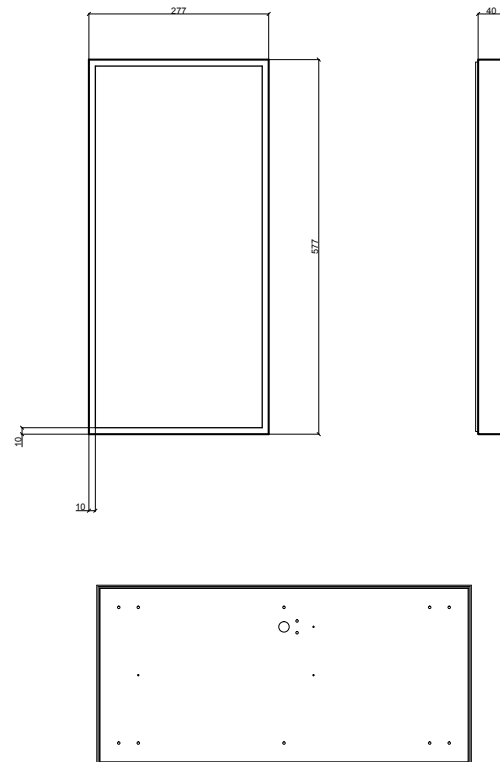

### Díličí specifikace

příkon	72 W	38 W	38 W
rozměry	577 × 577 × 40 mm	277 × 577 × 40 mm	
teplota chromatičnosti	3000 / 4000 K		3000 / 4000 K
LED čipy	360 × SMD 2835	180 × SMD 2835	180 × SMD 2835
světelný tok	6130 / 6455 lm	3070 / 3230 lm	3070 / 3230 lm
volitelná integrovaná jednotka AKKU	✘	✓	✓
hmotnost		7,1 kg	3,7 kg

## Díličí specifikace

příkon	38 W	30 W	25 W
rozměry	389 × 389 × 40 mm	264 × 264 × 40 mm	214 × 214 × 40 mm
teplota chromatičnosti	3000 / 4000 K	3000 / 4000 K	3000 / 4000 K
LED čipy	216 × SMD 2835	144 × SMD 2835	120 × SMD 2835
světelný tok	3200 / 3370 lm	2515 / 2650 lm	2135 / 2250 lm
volitelná integrovaná jednotka AKKU	✓	✓	✓
hmotnost	3,5 kg	1,8 kg	1,4 kg

## Díličí specifikace

příkon	16 W	15 W	14 W
rozměry	176 × 176 × 40 mm	176 × 264 × 40 mm	139 × 139 × 40 mm
teplota chromatičnosti	3000 / 4000 K	3000 / 4000 K	3000 / 4000 K
LED čipy	84 × SMD 2835	72 × SMD 2835	72 × SMD 2835
světelný tok	1260 / 1330 lm	1210 / 1270 lm	1175 / 1235 lm
volitelná integrovaná jednotka AKKU	✗	✓	✗
hmotnost	0,9 kg	1,3 kg	0,6 kg

KAPA 839 × 839 × 40 mm

v přípravě

Technický nákres

KAPA 577 × 577 × 40 mm

KAPA 277 × 577 × 40 mm

KAPA 389 × 389 × 40 mm

KAPA 264 × 264 × 40 mm