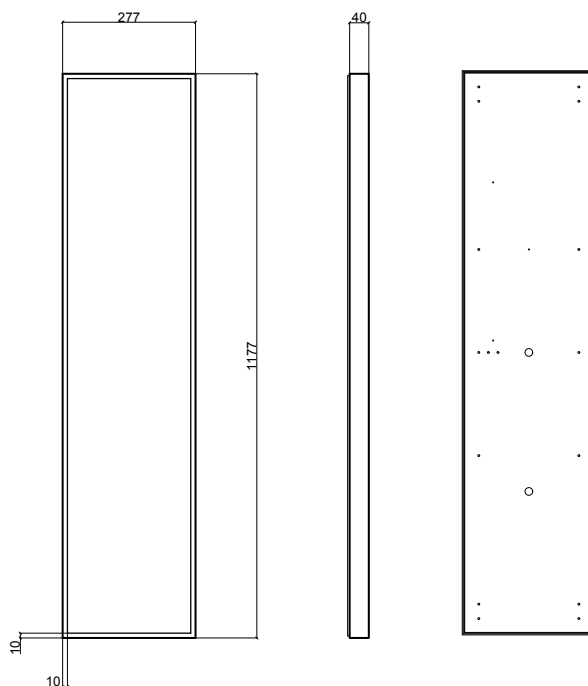

Technický nákres

KAPA 277 × 1177 × 40 mm

KAPA 839 × 839 × 40 mm

v přípravě