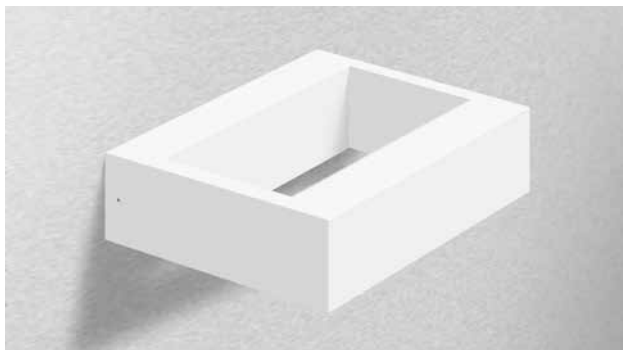

MARK přisazené nástěnné svítidlo LED

Otevřený pravoúhlý design celohliníkové konstrukce

4 základní barvy povrchové úpravy

Zvýšený stupeň krytí IP 54 i běžný IP 40

Zcela nepřímé vyzařování přes transparentní difusor

Díličí specifikace

příkon	12 W	12 W
rozměry	180 × 50 × 140 mm	180 × 50 × 140 mm
stupeň krytí	IP 40	IP 54
povrchová úprava	black / grey / white	black / maroon / grey / white
teplota chromatičnosti	3000 / 4000 K	3000 / 4000 K
LED čipy	1 × COB Citizen	1 × COB Citizen
světelný tok	1320 / 1360 lm	1320 / 1360 lm
volitelná integrovaná jednotka AKKU	✘	✘
hmotnost	0,7 kg	0,7 kg