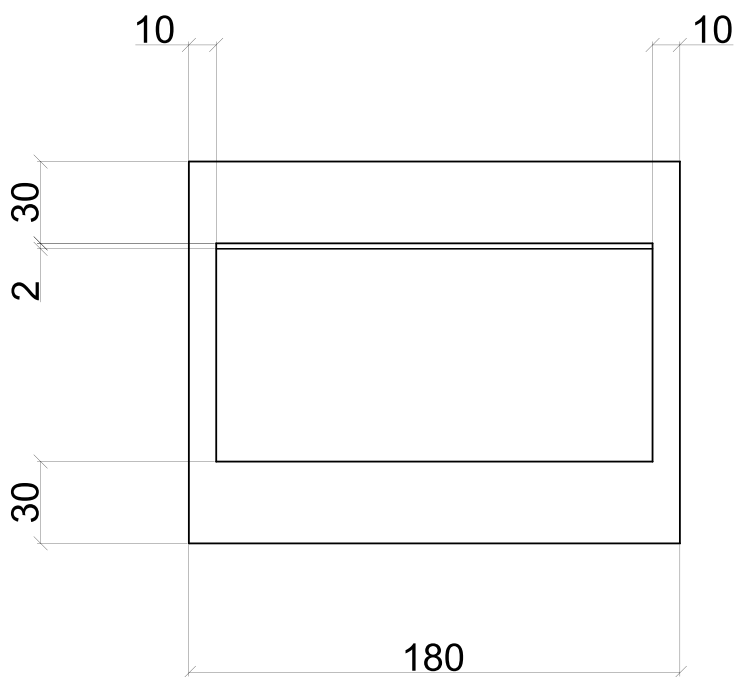

Základní specifikace

životnost LED	48000 h (L90B10) / 179000 h (L70B50)	materiál	hliník a PMMA
napájecí napětí	AC 230 V	třída ochrany	I
energetická třída (EEC)	A++ / A+ / A	certifikace	CE
úhel osvětlení	130 ° / 150 °	pracovní teplota	-10 °C ~ +50 °C
index podání barev	Ra ≥ 80	relativní vlhkost	10 % ~ 80 %

Díličí specifikace

příkon	12 W	12 W
rozměry	180 × 50 × 140 mm	180 × 50 × 140 mm
stupeň krytí	IP 40	IP 54
povrchová úprava	black / grey / white	black / maroon / grey / white
teplota chromatičnosti	3000 / 4000 K	3000 / 4000 K
LED čipy	1 × COB Citizen	1 × COB Citizen
světelný tok	1320 / 1360 lm	1320 / 1360 lm
volitelná integrovaná jednotka AKKU	✘	✘
hmotnost	0,7 kg	0,7 kg

Technický náčrt

MARK 180 × 50 × 140 mm

MARK	Kód produktu	EAN	Název produktu	Světelný tok
MARK 180 × 50 × 140 mm	MARTCI12W3KB	8595210357393	MARK BLACK 180x50x140mm 12W/3000K	1320 lm
	MARTCI12W4K5B	8595210357409	MARK BLACK 180x50x140mm 12W/4000K	1360 lm
	MARTCI12W3KG	8595210357430	MARK GREY 180x50x140mm 12W/3000K	1320 lm
	MARTCI12W4K5G	8595210357447	MARK GREY 180x50x140mm 12W/4000K	1360 lm
	MARTCI12W3KW	8595210357454	MARK WHITE 180x50x140mm 12W/3000K	1320 lm
	MARTCI12W4K5W	8595210357461	MARK WHITE 180x50x140mm 12W/4000K	1360 lm
MARK 180 × 50 × 140 mm IP 65	MARTCIIP12W3KB	8595210357553	MARK BLACK 180x50x140mm IP54 12W/3000K	1320 lm
	MARTCIIP12W4K5B	8595210357560	MARK BLACK 180x50x140mm IP54 12W/4000K	1360 lm
	MARTCIIP12W3KM	8595210357577	MARK MAROON 180x50x140mm IP54 12W/3000K	1320 lm
	MARTCIIP12W4K5M	8595210357584	MARK MAROON 180x50x140mm IP54 12W/4000K	1360 lm
	MARTCIIP12W3KG	8595210357591	MARK GREY 180x50x140mm IP54 12W/3000K	1320 lm
	MARTCIIP12W4K5G	8595210357607	MARK GREY 180x50x140mm IP54 12W/4000K	1360 lm
	MARTCIIP12W3KW	8595210357614	MARK WHITE 180x50x140mm IP54 12W/3000K	1320 lm
	MARTCIIP12W4K5W	8595210357621	MARK WHITE 180x50x140mm IP54 12W/4000K	1360 lm