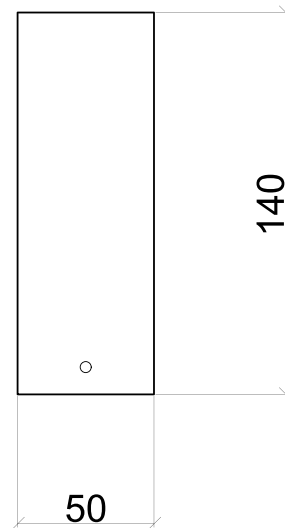

MARK přisazené nástěnné svítidlo LED

Otevřený pravoúhlý design celohliníkové konstrukce

4 základní barvy povrchové úpravy

Zvýšený stupeň krytí IP 54 i běžný IP 40

Zcela nepřímé vyzařování přes transparentní difusor

Díličí specifikace

příkon	12 W	12 W
rozměry	180 × 50 × 140 mm	180 × 50 × 140 mm
stupeň krytí	IP 40	IP 54
povrchová úprava	black / grey / white	black / maroon / grey / white
teplota chromatičnosti	3000 / 4000 K	3000 / 4000 K
LED čipy	1 × COB Citizen	1 × COB Citizen
světelný tok	1320 / 1360 lm	1320 / 1360 lm
volitelná integrovaná jednotka AKKU	✘	✘
hmotnost	0,7 kg	0,7 kg

Technický náčrt

MARK 180 × 50 × 140 mm

MARK	Kód produktu	EAN	Název produktu	Světelný tok
MARK 180 × 50 × 140 mm	MARTCI12W3KB	8595210357393	MARK BLACK 180x50x140mm 12W/3000K	1320 lm
	MARTCI12W4K5B	8595210357409	MARK BLACK 180x50x140mm 12W/4000K	1360 lm
	MARTCI12W3KG	8595210357430	MARK GREY 180x50x140mm 12W/3000K	1320 lm
	MARTCI12W4K5G	8595210357447	MARK GREY 180x50x140mm 12W/4000K	1360 lm
	MARTCI12W3KW	8595210357454	MARK WHITE 180x50x140mm 12W/3000K	1320 lm
	MARTCI12W4K5W	8595210357461	MARK WHITE 180x50x140mm 12W/4000K	1360 lm
MARK 180 × 50 × 140 mm IP 65	MARTCIIP12W3KB	8595210357553	MARK BLACK 180x50x140mm IP54 12W/3000K	1320 lm
	MARTCIIP12W4K5B	8595210357560	MARK BLACK 180x50x140mm IP54 12W/4000K	1360 lm
	MARTCIIP12W3KM	8595210357577	MARK MAROON 180x50x140mm IP54 12W/3000K	1320 lm
	MARTCIIP12W4K5M	8595210357584	MARK MAROON 180x50x140mm IP54 12W/4000K	1360 lm
	MARTCIIP12W3KG	8595210357591	MARK GREY 180x50x140mm IP54 12W/3000K	1320 lm
	MARTCIIP12W4K5G	8595210357607	MARK GREY 180x50x140mm IP54 12W/4000K	1360 lm
	MARTCIIP12W3KW	8595210357614	MARK WHITE 180x50x140mm IP54 12W/3000K	1320 lm
	MARTCIIP12W4K5W	8595210357621	MARK WHITE 180x50x140mm IP54 12W/4000K	1360 lm