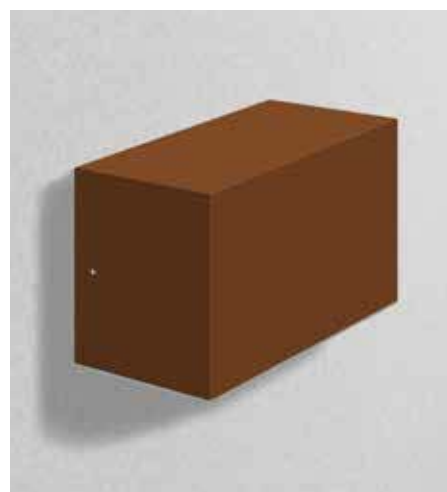

STYX přisazené nástěnné svítidlo LED

Celohliníková konstrukce

4 základní barvy
povrchové úpravy

Zvýšený stupeň krytí IP 65

Jednostranné nebo
oboustranné vyzářování
přes opálový difusor

Základní specifikace

Díličí specifikace

příkon	20 W
rozměry	160 × 104 × 80 mm
vyzařování	double beam
teplota chromatičnosti	3000 / 4000 K
LED čipy	2 × 36 × SMD 5630
světelný tok	2 × 1305 / 2 × 1365 lm
volitelná integrovaná jednotka AKKU	✘
hmotnost	1,3 kg

Díličí specifikace

příkon	10 W
rozměry	160 × 102 × 80 mm
vyzařování	single beam
teplota chromatičnosti	3000 / 4000 K
LED čipy	36 × SMD 5630
světelný tok	1305 / 1365 lm
volitelná integrovaná jednotka AKKU	✘
hmotnost	1,2 kg