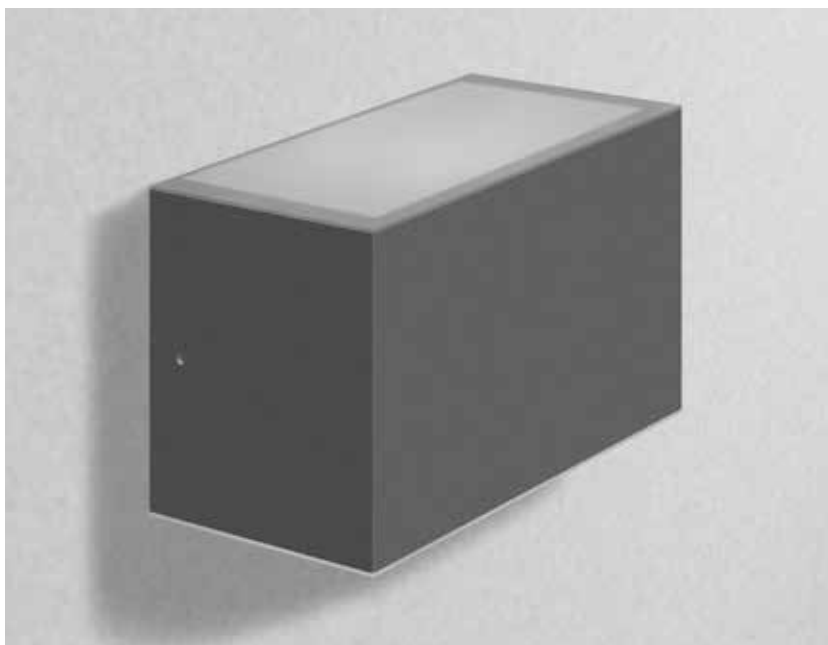

STYX přisazené nástěnné svítidlo LED

Celohliníková konstrukce

4 základní barvy
povrchové úpravy

Zvýšený stupeň krytí IP 65

Jednostranné nebo
oboustranné vyzářování
přes opálový difusor

Základní specifikace

životnost LED	42000 h (L90B10) / 162000 h (L70B50)	materiál	hliník a PMMA
napájecí napětí / EEC	AC 230 V A++ / A+ / A	stupeň krytí / třída ochrany	IP 65 I
úhel osvětlení	100°	certifikace	CE
index podání barev	Ra ≥ 80	pracovní teplota	-10 °C ~ +50 °C
povrchová úprava	black / maroon / grey / white	relativní vlhkost	10 % ~ 80 %

Díličí specifikace

příkon	20 W
rozměry	160 × 104 × 80 mm
vyzařování	double beam
teplota chromatičnosti	3000 / 4000 K
LED čipy	2 × 36 × SMD 5630
světelný tok	2 × 1305 / 2 × 1365 lm
volitelná integrovaná jednotka AKKU	✘
hmotnost	1,3 kg

Díličí specifikace

příkon	10 W
rozměry	160 × 102 × 80 mm
vyzařování	single beam
teplota chromatičnosti	3000 / 4000 K
LED čipy	36 × SMD 5630
světelný tok	1305 / 1365 lm
volitelná integrovaná jednotka AKKU	✘
hmotnost	1,2 kg