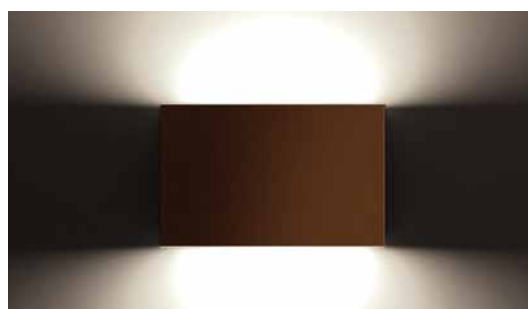

# STYX přisazené nástěnné svítidlo LED

Celohliníková konstrukce

4 základní barvy  
povrchové úpravy

Zvýšený stupeň krytí IP 65

Jednostranné nebo  
oboustranné vyzářování  
přes opálový difusor