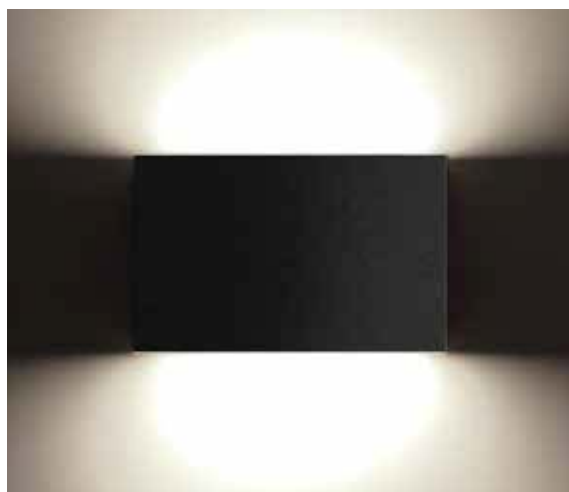

STYX přisazené nástěnné svítidlo LED

Celohliníková konstrukce

4 základní barvy
povrchové úpravy

Zvýšený stupeň krytí IP 65

Jednostranné nebo
oboustranné vyzářování
přes opálový difusor

Základní specifikace

životnost LED	42000 h (L90B10) / 162000 h (L70B50)	materiál	hliník a PMMA
napájecí napětí / EEC	AC 230 V A++ / A+ / A	stupeň krytí / třída ochrany	IP 65 I
úhel osvětlení	100°	certifikace	CE
index podání barev	Ra ≥ 80	pracovní teplota	-10 °C ~ +50 °C
povrchová úprava	black / maroon / grey / white	relativní vlhkost	10 % ~ 80 %

Díličí specifikace

příkon	20 W
rozměry	160 × 104 × 80 mm
vyzařování	double beam
teplota chromatičnosti	3000 / 4000 K
LED čipy	2 × 36 × SMD 5630
světelný tok	2 × 1305 / 2 × 1365 lm
volitelná integrovaná jednotka AKKU	✘
hmotnost	1,3 kg

Díličí specifikace

příkon	10 W
rozměry	160 × 102 × 80 mm
vyzařování	single beam
teplota chromatičnosti	3000 / 4000 K
LED čipy	36 × SMD 5630
světelný tok	1305 / 1365 lm
volitelná integrovaná jednotka AKKU	✘
hmotnost	1,2 kg