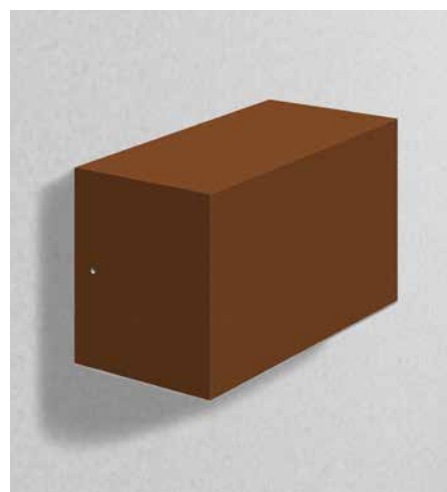

# STYX přisazené nástěnné svítidlo LED

Celohliníková konstrukce

4 základní barvy  
povrchové úpravy

Zvýšený stupeň krytí IP 65

Jednostranné nebo  
oboustranné vyzářování  
přes opálový difusor

## Základní specifikace

životnost LED	42000 h (L90B10) / 162000 h (L70B50)	materiál	hliník a PMMA
napájecí napětí / EEC	AC 230 V A++ / A+ / A	stupeň krytí / třída ochrany	IP 65 I
úhel osvětlení	100°	certifikace	CE
index podání barev	Ra ≥ 80	pracovní teplota	-10 °C ~ +50 °C
povrchová úprava	black / maroon / granite grey / white	relativní vlhkost	10 % ~ 80 %

### Díličí specifikace

příkon	20 W
rozměry	160 × 104 × 80 mm
vyzařování	double beam
teplota chromatičnosti	3000 / 4000 K
LED čipy	2 × 36 × SMD 5630
světelný tok	2 × 1305 / 2 × 1365 lm
volitelná integrovaná jednotka AKKU	✘
hmotnost	1,3 kg

### Díličí specifikace

příkon	10 W
rozměry	160 × 102 × 80 mm
vyzařování	single beam
teplota chromatičnosti	3000 / 4000 K
LED čipy	36 × SMD 5630
světelný tok	1305 / 1365 lm
volitelná integrovaná jednotka AKKU	✘
hmotnost	1,2 kg