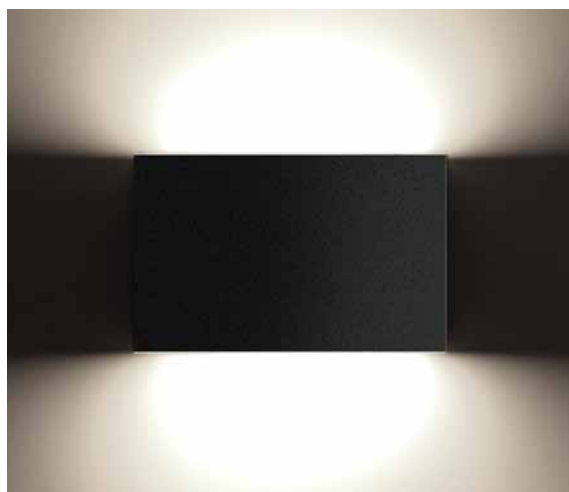

# STYX přisazené nástěnné svítidlo LED

Celohliníková konstrukce

4 základní barvy  
povrchové úpravy

Zvýšený stupeň krytí IP 65

Jednostranné nebo  
oboustranné vyzářování  
přes opálový difusor

## Základní specifikace

životnost LED	42000 h (L90B10) / 162000 h (L70B50)	materiál	hliník a PMMA
napájecí napětí / EEC	AC 230 V A++ / A+ / A	stupeň krytí / třída ochrany	IP 65 I
úhel osvětlení	100°	certifikace	CE
index podání barev	Ra ≥ 80	pracovní teplota	-10 °C ~ +50 °C
povrchová úprava	black / maroon / granite grey / white	relativní vlhkost	10 % ~ 80 %

### Díličí specifikace

příkon	20 W
rozměry	160 × 104 × 80 mm
vyzařování	double beam
teplota chromatičnosti	3000 / 4000 K
LED čipy	2 × 36 × SMD 5630
světelný tok	2 × 1305 / 2 × 1365 lm
volitelná integrovaná jednotka AKKU	✘
hmotnost	1,3 kg

### Díličí specifikace

příkon	10 W
rozměry	160 × 102 × 80 mm
vyzařování	single beam
teplota chromatičnosti	3000 / 4000 K
LED čipy	36 × SMD 5630
světelný tok	1305 / 1365 lm
volitelná integrovaná jednotka AKKU	✘
hmotnost	1,2 kg