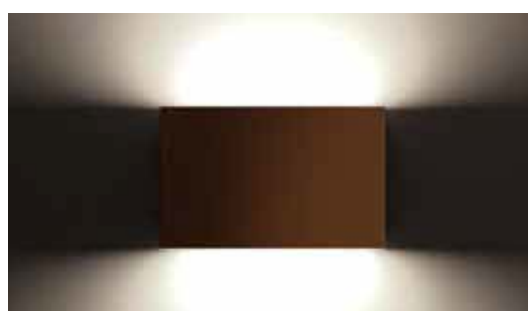

STYX přisazené nástěnné svítidlo LED

Celohliníková konstrukce

4 základní barvy
povrchové úpravy

Zvýšený stupeň krytí IP 65

Jednostranné nebo
oboustranné vyzářování
přes opálový difusor

Základní specifikace

Díličí specifikace

příkon	20 W
rozměry	160 × 104 × 80 mm
vyzařování	double beam
teplota chromatičnosti	3000 / 4000 K
LED čipy	2 × 36 × SMD 5630
světelný tok	2 × 1305 / 2 × 1365 lm
volitelná integrovaná jednotka AKKU	✘
hmotnost	1,3 kg

STYX	Kód produktu	EAN	Název produktu	Světelný tok
STYX 160 × 104 × 80 mm	STYHELDIP20W3KB	8595210359250	STYX BLACK DoubleB 160x104x80mm IP65 20W/3000K	2 × 1305 lm
	STYHELDIP20W4KB	8595210359267	STYX BLACK DoubleB 160x104x80mm IP65 20W/4000K	2 × 1365 lm
	STYHELDIP20W3KM	8595210359274	STYX MAROON DoubleB 160x104x80mm IP65 20W/3000K	2 × 1305 lm
	STYHELDIP20W4KM	8595210359281	STYX MAROON DoubleB 160x104x80mm IP65 20W/4000K	2 × 1365 lm
	STYHELDIP20W3KG	8595210359298	STYX GREY DoubleB 160x104x80mm IP65 20W/3000K	2 × 1305 lm
	STYHELDIP20W4KG	8595210359304	STYX GREY DoubleB 160x104x80mm IP65 20W/4000K	2 × 1365 lm
	STYHELDIP20W3KW	8595210359311	STYX WHITE DoubleB 160x104x80mm IP65 20W/3000K	2 × 1305 lm
	STYHELDIP20W4KW	8595210359328	STYX WHITE DoubleB 160x104x80mm IP65 20W/4000K	2 × 1365 lm
STYX 160 × 102 × 80 mm	STYHELSSIP10W3KB	8595210359335	STYX BLACK SingleB 160x102x80mm IP65 10W/3000K	1305 lm
	STYHELSSIP10W4KB	8595210359342	STYX BLACK SingleB 160x102x80mm IP65 10W/4000K	1365 lm
	STYHELSSIP10W3KM	8595210359359	STYX MAROON SingleB 160x102x80mm IP65 10W/3000K	1305 lm
	STYHELSSIP10W4KM	8595210359366	STYX MAROON SingleB 160x102x80mm IP65 10W/4000K	1365 lm
	STYHELSSIP10W3KG	8595210359373	STYX GREY SingleB 160x102x80mm IP65 10W/3000K	1305 lm
	STYHELSSIP10W4KG	8595210359380	STYX GREY SingleB 160x102x80mm IP65 10W/4000K	1365 lm
	STYHELSSIP10W3KW	8595210359397	STYX WHITE SingleB 160x102x80mm IP65 10W/3000K	1305 lm
	STYHELSSIP10W4KW	8595210359403	STYX WHITE SingleB 160x102x80mm IP65 10W/4000K	1365 lm