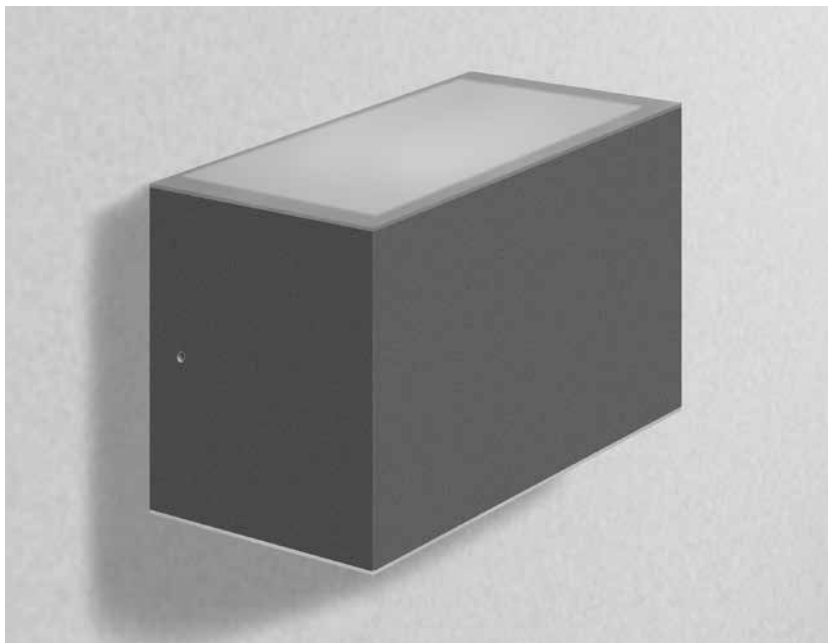

# STYX přisazené nástěnné svítidlo LED

Celohliníková konstrukce

4 základní barvy  
povrchové úpravy

Zvýšený stupeň krytí IP 65

Jednostranné nebo  
oboustranné vyzářování  
přes opálový difusor

## Základní specifikace

životnost LED	42000 h (L90B10) / 162000 h (L70B50)	materiál	hliník a PMMA
napájecí napětí / EEC	AC 230 V A++ / A+ / A	stupeň krytí / třída ochrany	IP 65 I
úhel osvětlení	100°	certifikace	CE
index podání barev	Ra ≥ 80	pracovní teplota	-10 °C ~ +50 °C
povrchová úprava	black / maroon / granite grey / white	relativní vlhkost	10 % ~ 80 %

### Díličí specifikace

příkon	20 W
rozměry	160 × 104 × 80 mm
vyzařování	double beam
teplota chromatičnosti	3000 / 4000 K
LED čipy	2 × 36 × SMD 5630
světelný tok	2 × 1305 / 2 × 1365 lm
volitelná integrovaná jednotka AKKU	✘
hmotnost	1,3 kg

### Díličí specifikace

příkon	10 W
rozměry	160 × 102 × 80 mm
vyzařování	single beam
teplota chromatičnosti	3000 / 4000 K
LED čipy	36 × SMD 5630
světelný tok	1305 / 1365 lm
volitelná integrovaná jednotka AKKU	✘
hmotnost	1,2 kg