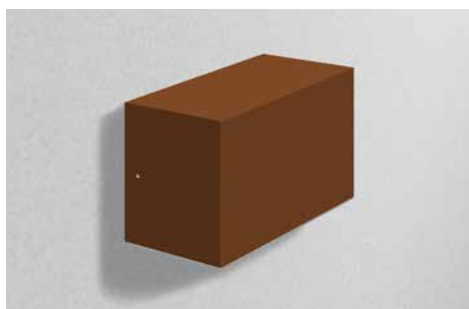

# STYX přisazené nástěnné svítidlo LED

Celohliníková konstrukce

4 základní barvy  
povrchové úpravy

Zvýšený stupeň krytí IP 65

Jednostranné nebo  
oboustranné vyzářování  
přes opálový difusor

### Díličí specifikace

příkon	20 W
rozměry	160 × 104 × 80 mm
vyzařování	double beam
teplota chromatičnosti	3000 / 4000 K
LED čipy	2 × 36 × SMD 5630
světelný tok	2 × 1305 / 2 × 1365 lm
volitelná integrovaná jednotka AKKU	✘
hmotnost	1,3 kg

### Díličí specifikace

příkon	10 W
rozměry	160 × 102 × 80 mm
vyzařování	single beam
teplota chromatičnosti	3000 / 4000 K
LED čipy	36 × SMD 5630
světelný tok	1305 / 1365 lm
volitelná integrovaná jednotka AKKU	✘
hmotnost	1,2 kg