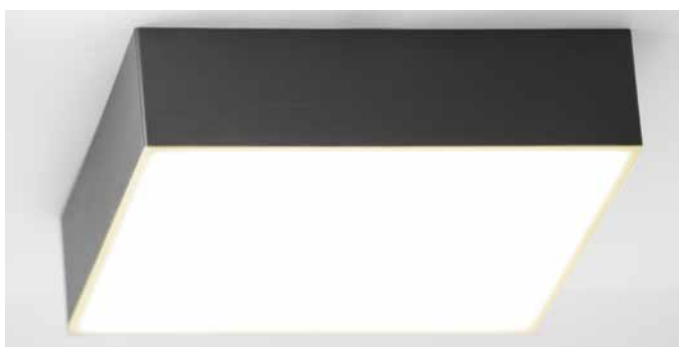

# TYPO přisazené stropní svítidlo LED

Celohliníková konstrukce  
vysoká 52 mm

Upevnění tělesa k montuře  
pomocí neodymových  
magnetů

Přímosvit  
bez pohledového lemu

Zvýšený stupeň krytí IP 65

## Základní specifikace

životnost LED	35000 h (L90B10) / 122000 h (L70B50)	materiál	PMMA a hliník
napájecí napětí / EEC	AC 230 V A++ / A+ / A	stupeň krytí / třída ochrany	IP 65 I
úhel osvětlení	120°	certifikace	CE
index podání barev	Ra ≥ 80	pracovní teplota	-10 °C ~ +50 °C
povrchová úprava	black / maroon/ grey / white	relativní vlhkost	10 % ~ 80 %

### Dílcí specifikace

příkon	28 W
rozměry	200 × 200 × 52 mm
teplota chromatičnosti	3000 / 4000 K
LED čipy	224 × SMD 2835
světelný tok	2510 / 2640 lm
volitelná integrovaná jednotka AKKU	✘
hmotnost	1,3 kg

### Dílcí specifikace

příkon	24 W
rozměry	100 × 250 × 52 mm
teplota chromatičnosti	3000 / 4000 K
LED čipy	140 × SMD 2835
světelný tok	2160 / 2250 lm
volitelná integrovaná jednotka AKKU	✘
hmotnost	0,9 kg