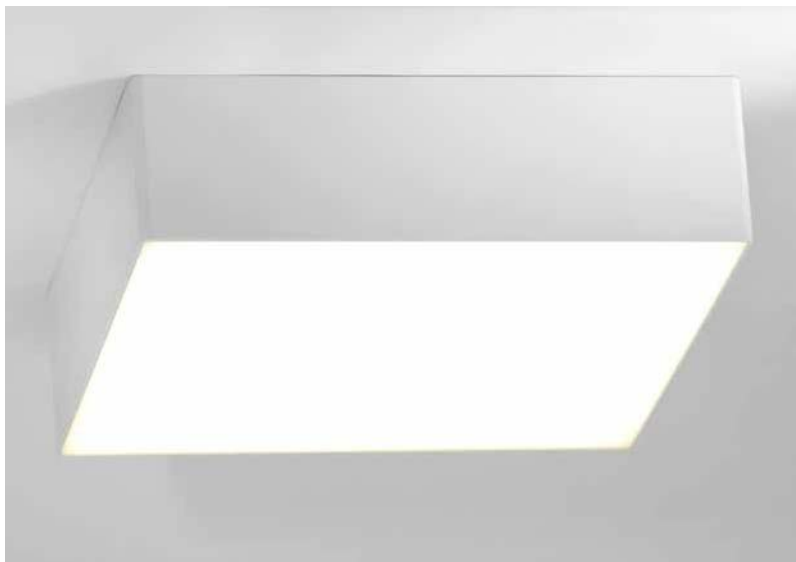

LIMA přisazené stropní svítidlo LED

CASAMBI DALI DIM (DALI + 1-10V)

Celohliníková konstrukce
vysoká 60 mm

Přímospvit s nepřiznanou
formací čipů za difusorem

Vysoký světelný výkon
a jeho variabilita

Pohledový lem o šířce 2 mm

Základní specifikace

životnost LED	48000 h (L90B10) / 179000 h (L70B50)	materiál	PMMA a hliník
napájecí napětí / EEC	AC 230 V A++ / A+ / A	stupeň krytí / třída ochrany	IP 40 I
úhel osvětlení	120°	certifikace	CE
index podání barev	Ra ≥ 80	pracovní teplota	-10 °C ~ +50 °C
povrchová úprava	black / grey / white	relativní vlhkost	10 % ~ 80 %

Díličí specifikace

příkon	72 W
rozměry	405 × 405 × 60 mm
teplota chromatičnosti	3000 / 4000 K
LED čipy	256 × SMD 2835
světelný tok	7830 / 8170 lm
volitelná integrovaná jednotka AKKU	✘
hmotnost	4,0 kg

Možnosti stmívání