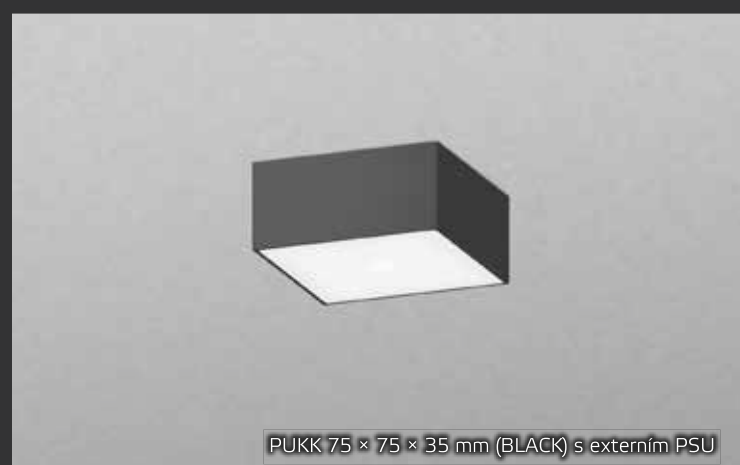

LENA

přisazené stropní svítidlo LED

Základní vlastnosti

- Bezešvá hliníková konstrukce vysoká 40 mm
- 3 základní barvy povrchové úpravy
- Napájecí zdroje Helvar
- Možnost regulace DALI
- Přisazení svítidla k montuře pomocí neodymových magnetů
- Součástí svítidla je integrovaný napájecí zdroj
- Lze použít se systémem řízení iDim
- Možnost zavěšení ze stropu

AKKU = příplatková integrovaná jednotka nouzového osvětlení

KAPA

ALMA

LENA

PUKK

PUKK Ø80 × 35 mm (WHITE) s externím PSU

PUKK Ø80 × 60 mm (MAROON) s integrovaným PSU

PUKK 75 × 75 × 35 mm (BLACK) s externím PSU

LENA Ø527 × 40 mm (WHITE)

LENA Ø417 × 40 mm (GREY)

LENA detail (BLACK)

povrchová úprava	teplota chromatičnosti	příplatkové stmívání
black grey white	3000 K 4500 K	DALI
index podání barev	úhel osvětlení	stupeň krytí / stupeň ochrany
Ra ≥ 80	120 °	IP 40 / I