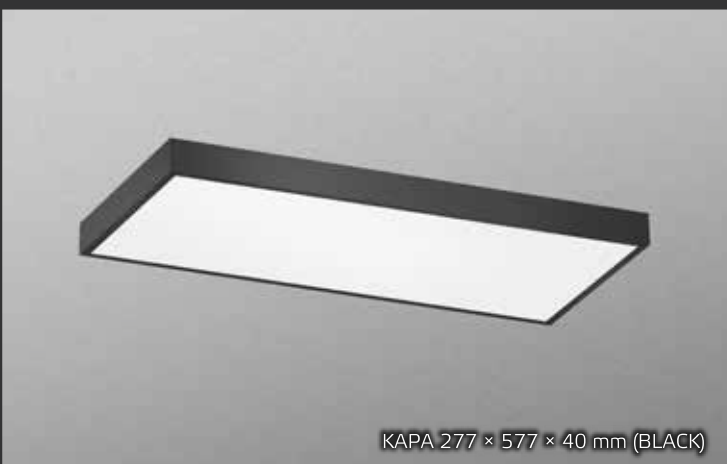

KAPA 577 × 577 × 40 mm (GREY)