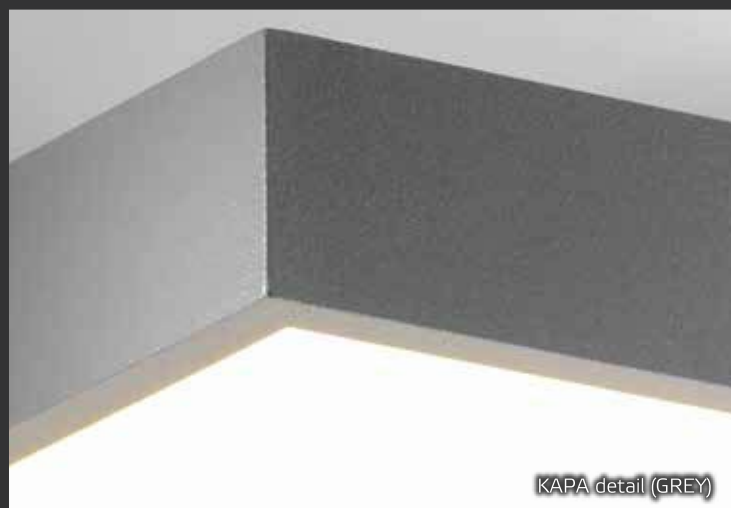

LENA

přisazené stropní svítidlo LED

Základní vlastnosti

- Bezešvá hliníková konstrukce vysoká 40 mm
- 3 základní barvy povrchové úpravy
- Napájecí zdroje Helvar
- Možnost regulace DALI
- Přisazení svítidla k montuře pomocí neodymových magnetů
- Součástí svítidla je integrovaný napájecí zdroj
- Lze použít se systémem řízení iDim
- Možnost zavěšení ze stropu

PUKK

přisazené stropní svítidlo LED

Základní vlastnosti

- Kompaktní rozměry a čisté zpracování bez šroubů
- Zvýšený stupeň krytí IP 65
- Čipy LED Citizen typu COB
- Napájecí zdroje Helvar / TCI
- Možnost regulace DALI
- Přisazení svítidla k montuře pomocí neodymových magnetů
- Dle modelu svítidla je napájecí zdroj buďto integrovaný a je jeho součástí, nebo externí a lze jej dodat jako příslušenství
- Lze použít se systémem řízení iDim

KAPA

přisazené stropní svítidlo LED

Základní vlastnosti

- Celohliníková konstrukce vysoká 40 mm
- 3 základní barvy povrchové úpravy
- Napájecí zdroje Helvar / TCI
- Možnost regulace DALI nebo 1-10V (u vybraných modelů)
- Čisté zpracování bez použití šroubů
- Přisazení svítidla k montuře pomocí neodymových magnetů
- Součástí svítidla je integrovaný napájecí zdroj
- Lze použít se systémem řízení iDim
- Možnost zavěšení ze stropu