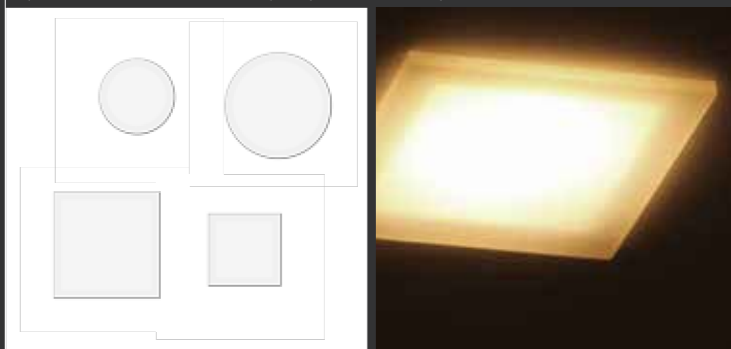

GAIA

Výkonné bezrámečkové svítidlo s opálovým difusorem a krytím IP 65.

AC/DC		IP		BATTERY	
black	maroon	grey	white	elox	
DALI		1 - 10 V		TRIAC	
počet rozměrových variant	počet příkonových variant	rozsmezí světelného toku			
4	2	315 - 1475 lm 325 - 1525 lm