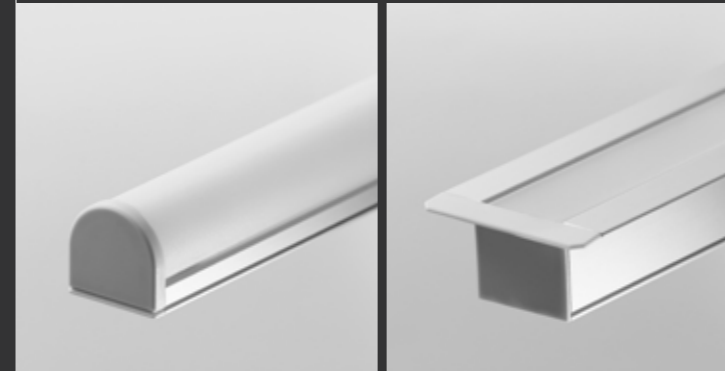

přehled interiérových a exteriérových svítidel

OPTO

Univerzální hliníkové podhledové svítidlo s LED osazenými na hliníkovém PCB.

AC/DC		IP65		BATTERY	
black	maroon	grey	white	elox	
DALI		1 - 10 V		TRIAC	
počet rozměrových variant	počet příkonových variant		rozsmezí světelného toku		
2	5		1320 - 3810 lm 1435 - 3930 lm		

PLAN

Hliníkové svítidlo s jednostranným nebo oboustranným vyzařováním přes opalový difusor s IP 65.

AC/DC		IP65		BATTERY	
black	maroon	grey	white	elox	
DALI		1 - 10 V		TRIAC	
počet rozměrových variant	počet příkonových variant		rozsmezí světelného toku		
2	2		300 - 2 x 275 lm 315 - 2 x 290 lm		

Lineární svítidla LED

LineAir

Délkově variabilní svítidlo v pěti různých tvarových provedeních.

AC/DC		IP65		BATTERY	
black	maroon	grey	white	elox	
DALI		1 - 10 V		TRIAC	
počet rozměrových variant	počet příkonových variant		rozsmezí světelného toku		
∞	∞		86 lm / 10 cm - ∞ 91 lm / 10 cm - ∞		

Nástěnná svítidla LED

ROMA

Hliníkové svítidlo s jednostranným nebo oboustranným vyzařováním přes opalový difusor.

AC/DC		IP65		BATTERY	
black	maroon	grey	white	elox	
DALI		1 - 10 V		TRIAC	
počet rozměrových variant	počet příkonových variant		rozsmezí světelného toku		
2	2		365 - 2 x 727 lm 383 - 2 x 765 lm		