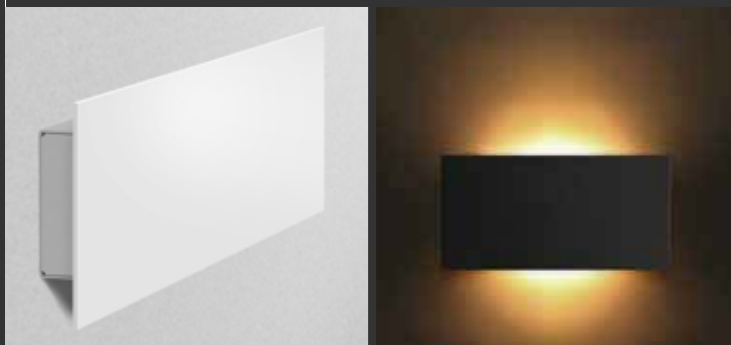

Nástěnná svítidla LED

ROMA

Hliníkové svítidlo s jednostranným nebo oboustranným vyzařováním přes opalový difusor.

AC/DC		IP65		BATTERY	
black	maroon	grey	white	elox	
DALI		1 - 10 V		TRIAC	
počet rozměrových variant	počet příkonových variant		rozsmezí světelného toku		
2	2		365 - 2 x 727 lm 383 - 2 x 765 lm		

SOLO

Vysoký světelný výkon (nastavitelný) a jednoduchá instalace (kompatibilní s KU 68).

AC/DC		IP65		BATTERY	
black	maroon	grey	white	elox	
DALI		1 - 10 V		TRIAC	
počet rozměrových variant	počet příkonových variant		rozsmezí světelného toku		
3	1		40 - 265 lm 42 - 280 lm		

Světelné panely LED

PANEL

Univerzální stropní svítidlo s pevnou hliníkovou konstrukcí s LED na hliníkovém PCB.

AC/DC		IP65		BATTERY	
black	maroon	grey	white	aluminium	
DALI		1 - 10 V		TRIAC	
počet rozměrových variant	počet příkonových variant		rozsmezí světelného toku		
1	2		3070 - 6130 lm 3230 - 6455 lm		

MARK

Svítidlo s nepřímým vyzařováním přes transparentní difusor se stupněm krytí IP 65.

AC/DC		IP65		BATTERY	
black	maroon	grey	white	elox	
DALI		1 - 10 V		TRIAC	
počet rozměrových variant	počet příkonových variant		rozsmezí světelného toku		
1	1		1320 lm 1360 lm		