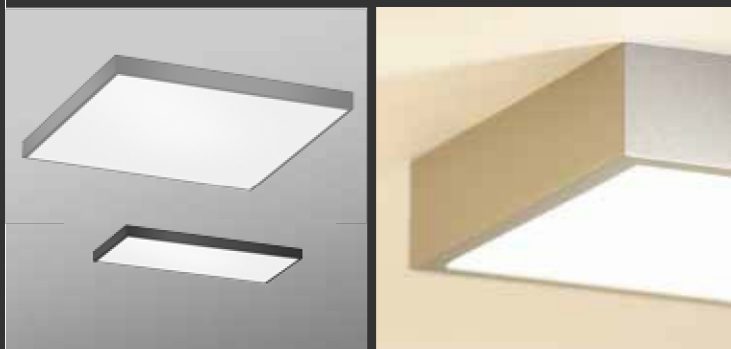

Prisazená stropní svítidla LED

KAPA

Jen čtyři centimetry vysoké kvadratické celohliníkové svítidlo s možností zavěšení ze stropu.

AC/DC		IP		BATTERY	
black	maroon	grey	white	elox	
DALI		1 - 10 V		TRIAC	
počet rozměrových variant	počet příkonových variant	rozsmezí světelného toku			
10	8	1175 - 7080 lm 1235 - 7410 lm