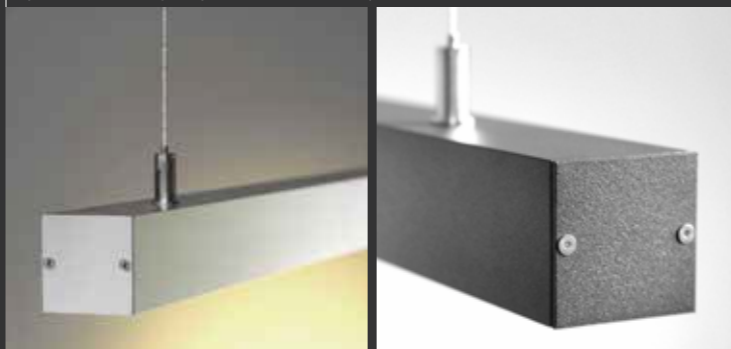

PIKO

Výkonné svítidlo s opálovým difusorem a rozměry v řezu 50 × 50 mm.

AC/DC		IP		BATTERY	
black	maroon	grey	white	elox	
DALI		1 - 10 V		TRIAC	
počet rozměrových variant	počet příkonových variant	rozsmezí světelného toku			
3	5	2525 - 6835 lm 2655 - 7195 lm