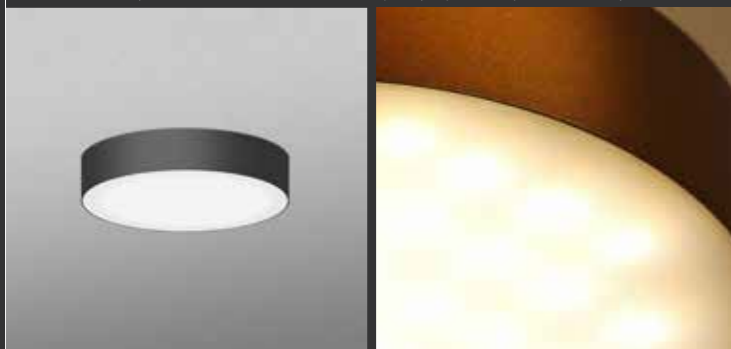

ALMA

Pět centimetrů vysoké celohliníkové svítidlo s nenápadným pohledovým lemem a krytím IP 65.

AC/DC		IP		BATTERY	
black	maroon	grey	white	elox	
DALI		1 - 10 V		TRIAC	
počet rozměrových variant	počet příkonových variant	rozsmezí světelného toku			
3	5	1405 - 3050 lm 1480 - 3210 lm