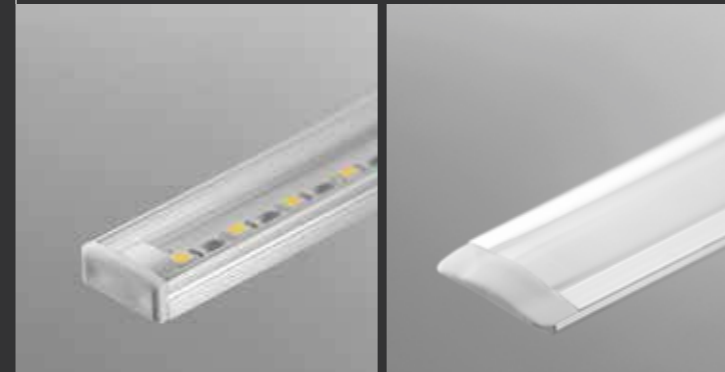

LineUp

Délkově variabilní svítidlo ve dvou tvarových provedeních.

AC/DC		IP65		BATTERY	
black	maroon	grey	white	elox	
DALI		1 - 10 V		TRIAC	
počet rozměrových variant	počet příkonových variant		rozsmezí světelného toku		
∞	∞		86 lm / 10 cm - ∞ 91 lm / 10 cm - ∞