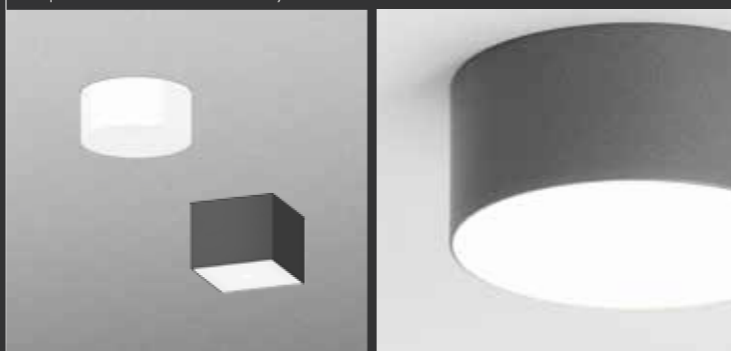

PUKK

Kompaktní celohliníkové svítidlo s krytím IP 65

AC/DC		IP		BATTERY	
black	maroon	grey	white	elox	
DALI		1 - 10 V		TRIAC	
počet rozměrových variant	počet příkonových variant	rozsmezí světelného toku			
4	2	315 - 430 lm 325 - 445 lm