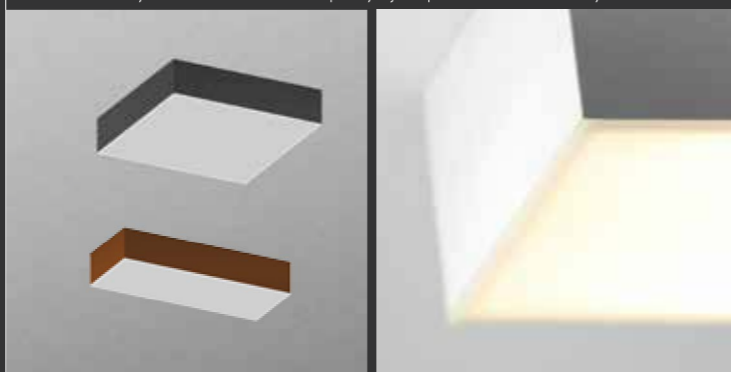

TYPO

Pět centimetrů vysoké svítidlo s difusorem překrývajícím pohledovou stranu a krytím IP 65.

AC/DC		IP		BATTERY	
black	maroon	grey	white	elox	
DALI		1 - 10 V		TRIAC	
počet rozměrových variant	počet příkonových variant	rozsmezí světelného toku			
2	2	2160 - 2510 lm 2250 - 2640 lm			

LYRA

Pět centimetrů vysoké celohliníkové svítidlo s dvojité frézovaným pohledovým lemem o šířce 1 cm.