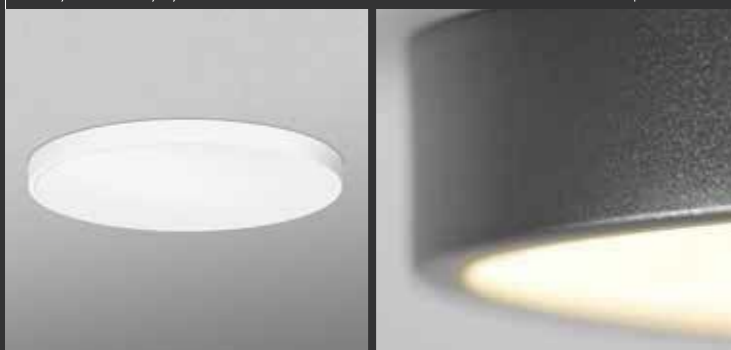

LENA

Jen čtyři centimetry vysoké celohliníkové kruhové svítidlo s možností zavěšení ze stropu.

AC/DC		IP		BATTERY	
black	maroon	grey	white	elox	
DALI		1 - 10 V		TRIAC	
počet rozměrových variant	počet příkonových variant	rozsmezí světelného toku			
2	2	3060 - 3990 lm 3210 - 4190 lm